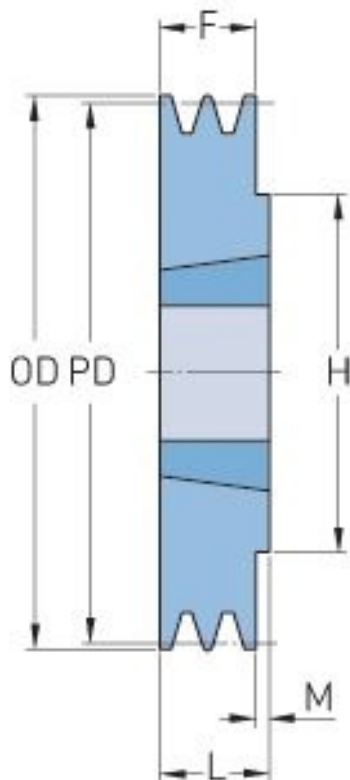

# PHP 1SPZ150TB

Roztečný průměr (mm)	150
Vnější průměr (mm)	154
Typ řemenice	1
Číslo pouzdra	1610
Min. vnitřní průměr (mm)	14
Max. vnitřní průměr (mm)	42
F (mm)	16
G (mm)	-
K (mm)	-
L (mm)	25
M (mm)	9
H (mm)	80
Hmotnost (kg)	2